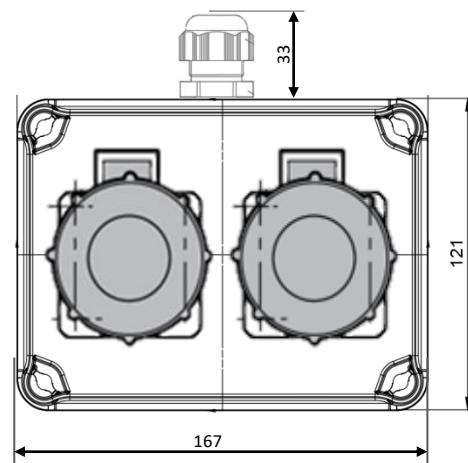

Настенная розетка SCHUKO серия AquaPRO IP67

Артикул № CPRO-02-IP67