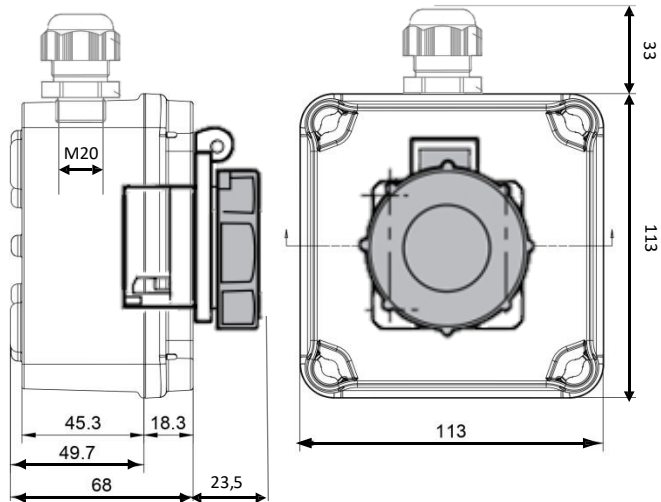

Настенная розетка SCHUKO серия AquaPRO IP67

Артикул № CPRO-01-IP67

Технические характеристики

Характеристика	Значение
Ток, А	16 А
Полюса	2р + Е
Напряжение, В	230В
Техника подключения	Винтовое соединение
Тип контактов	Никелированные
Класс защиты	IP67