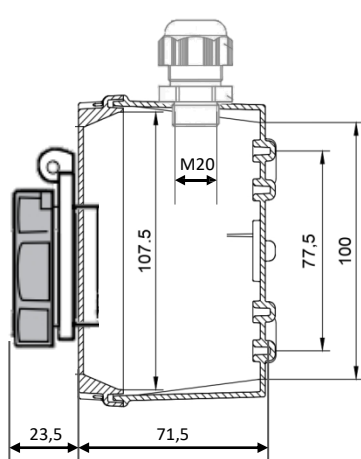

Настенная розетка SCHUKO серия AquaPRO IP67

Артикул № CPRO-02-IP67